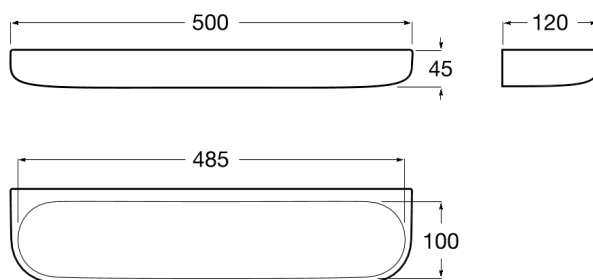

**ONDA**

**Hylde på 500 mm**

MÅL

Bredde	500 mm
Dybde	100 mm
Højde	45 mm

FARVE OG FINISH

00 White

TEKNISKE TEGNINGER

**EGENSKABER**

Finish: Hvid

Fæstningsæt: Medfølger

Installationsmuligheder: Kun skruer

Installationstype: Vægmonteret

Maksimal vægt understøttet (kg): 5

Materiale: Sanitetsporcelæn

Tilbehør medfølger